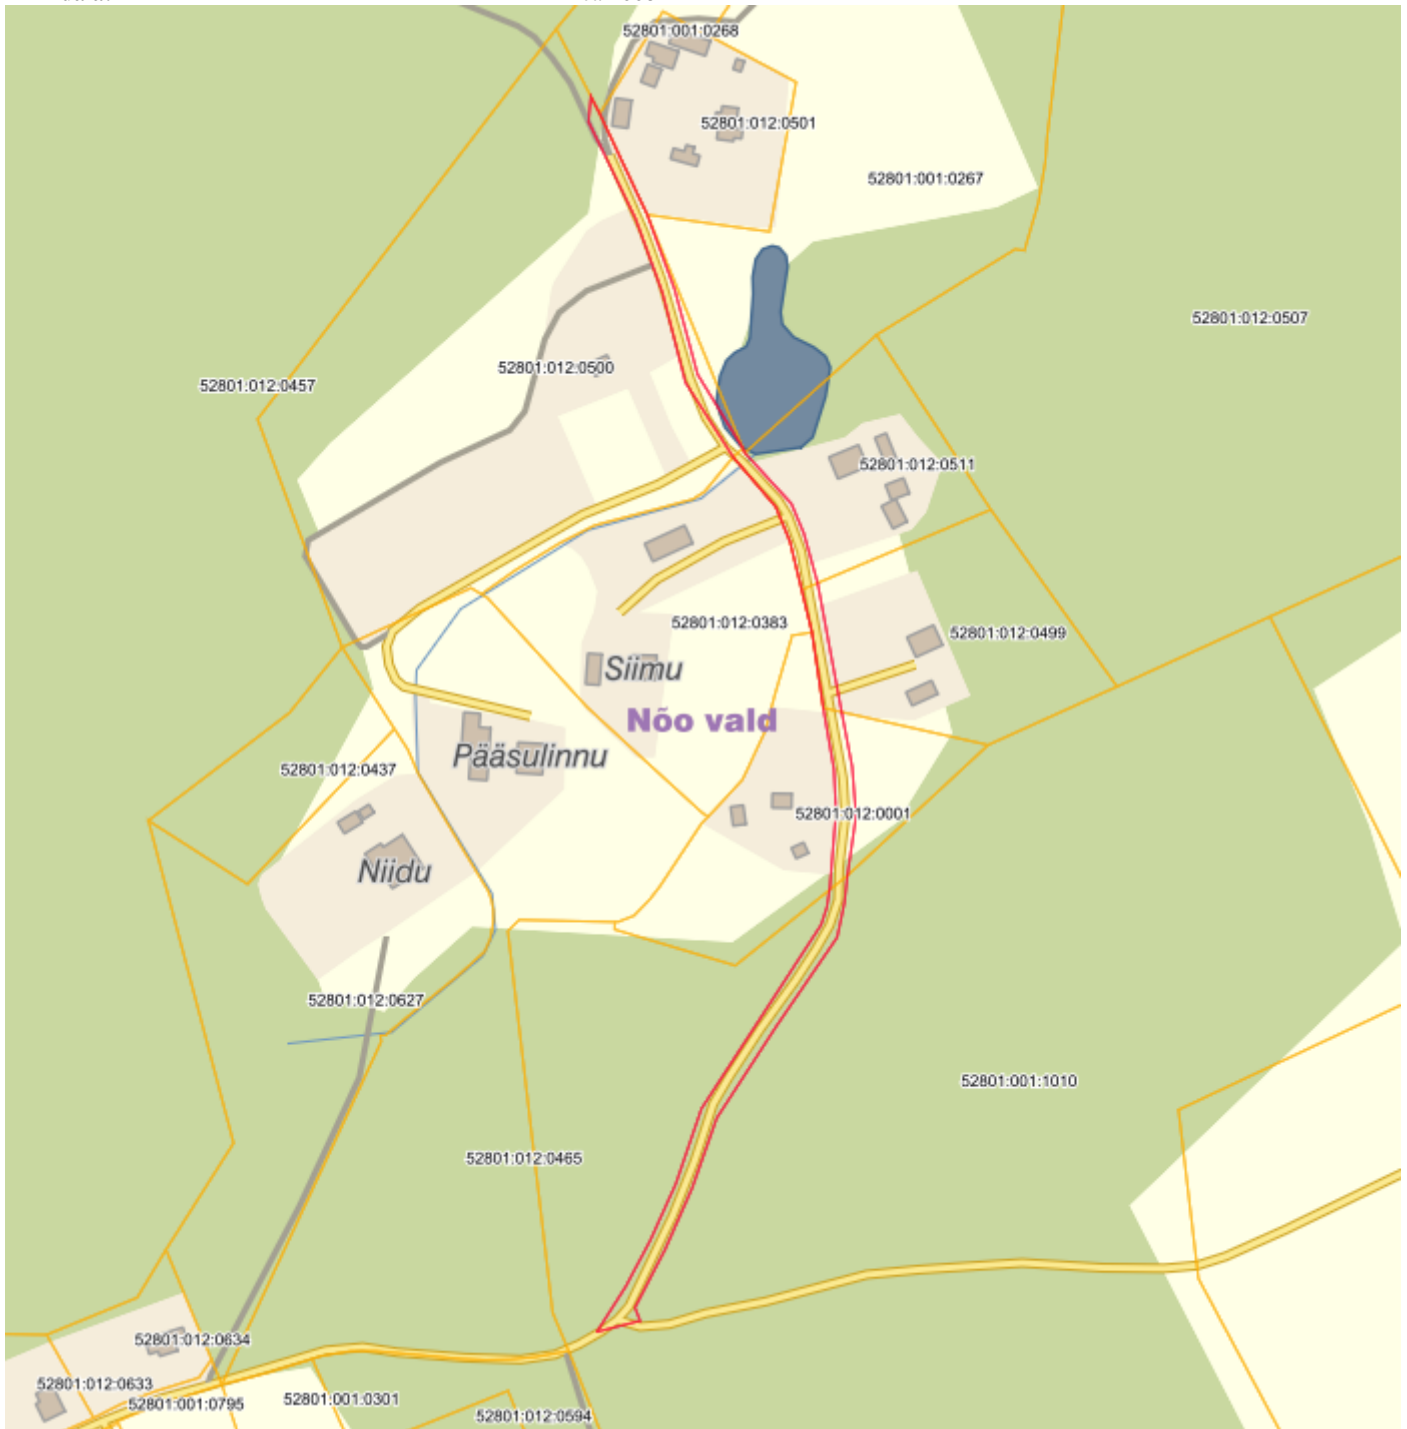

ASENDIPLAAN

Maakond: Tartu
Omavalitsus: Nõo vald
Asustusüksus: Illi
Nimetus: Haavistiku tee sundvaldus
Mõõtkava: 1:3518
Kaardilehe number: 54.543
Pindala: ca 4668 m²

Kommentaar: Sundvalduse ala piir
Koostaja: Piret Retter, maaspetsialist

 Taotletav maa
14.06.2022